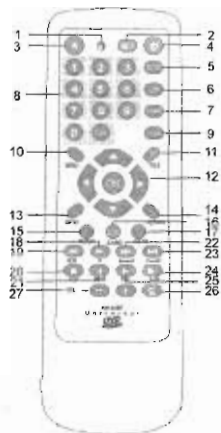

### Panel Description:

- |                         |                    |
|-------------------------|--------------------|
| 1. Work indicator       | 13. Menu           |
| 2. Setting              | 14. Return Menu    |
| 3. Eject                | 15. REPEAT         |
| 4. Power supply         | 16. SOUND          |
| 5. System selection key | 17. CLEAR          |
| 6. LANGUAGE/Angle       | 18. FastForward    |
| 7. Caption              | 19. Rewind         |
| 8. Numeric key          | 20. stop           |
| 9. ZOOM                 | 21. Pause          |
| 10. SETUP               | 22. Backward       |
| 11. TITLE               | 23. Forward        |
| 12. MENU:               | 24. SLOW           |
| OK                      | 25. Play           |
| ◀ LEFT                  | 26. Mute           |
| ▲ UP                    | 27. Volume "+"/"-" |
| ▼ DOWN                  |                    |
| ▶ RIGHT                 |                    |